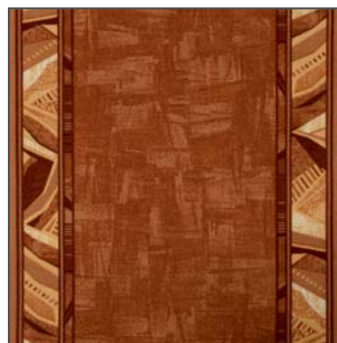

Běhouny v metráži

ALPINA

Typ: textilní podlahová krytina s všívaným smyčkovým vlasem na gumovém pěnovém podkladu

8313 0,67 / 0,8 / 1 m

8323 0,67 / 0,8 m

8333 0,67 / 0,8 m

8353 0,67 / 0,8 / 1 m

Třída zátěže
22+
EN 1307

Výška celkem
5,4 mm
ISO 1765

Výška vlasu
3 mm
ISO 1766

Šíře role
0,67 / 0,8 / 1 m
EN 994

Váha celkem
1230 g/m²
ISO 8543

Vhodné pro mírně zatížená
schodiště

Útlum kročejového hluku
25 dB
ISO 140-8

Materiál vlákna
100% polyamid
ISO 2424